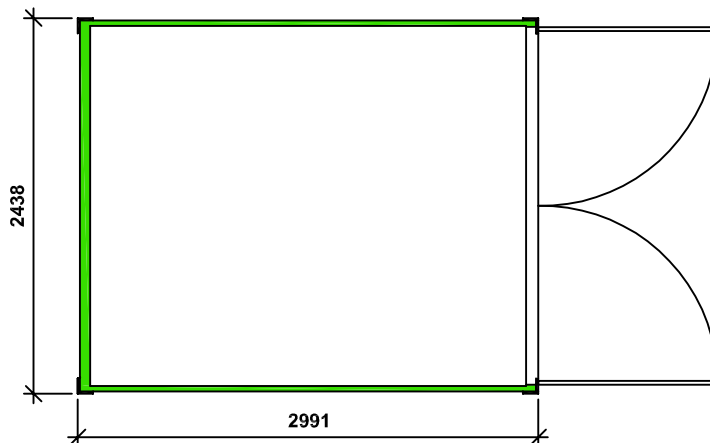

Datenblatt für Lagercontainer LC-10

Außen Länge (mm):	2991
Außen Breite (mm):	2438
Außen Höhe (mm):	2591
Innen Länge (mm):	2831
Innen Breite (mm):	2344
Innen Höhe (mm):	2376
Türöffnung:	
Breite (mm):	2310
Höhe (mm):	2280
Gewicht (kg):	825
Ladevolumen (m ³):	15.7
Staplertaschen:	
Abstand-mittig (mm):	950
Lichtes Maß (mm):	355x105
Tragfähigkeit (max):	
Nutzlast (kg):	10000
Hebenutzlast (kg):	6500
Stapelgewicht (kg):	15400
Stapelung:	3
Bodenbelastung (kg/m ²):	1500
Schneelast (kg/m ²):	100