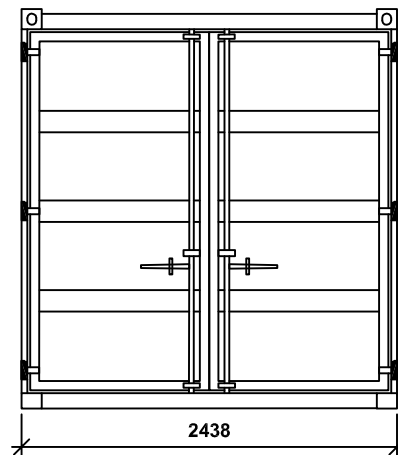

Datenblatt für Lagercontainer LC-10

Außen Länge (mm):	2991
Außen Breite (mm):	2438
Außen Höhe (mm):	2591
Innen Länge (mm):	2831
Innen Breite (mm):	2344
Innen Höhe (mm):	2376
Türöffnung:	
Breite (mm):	2310
Höhe (mm):	2280
Gewicht (kg):	825
Ladevolumen (m ³):	15.7
Staplertaschen:	
Abstand-mittig (mm):	950
Lichtes Maß (mm):	355x105
Tragfähigkeit (max):	
Nutzlast (kg):	10000
Hebenutzlast (kg):	6500
Stapelgewicht (kg):	15400
Stapelung:	3
Bodenbelastung (kg/m ²):	1500
Schneelast (kg/m ²):	100