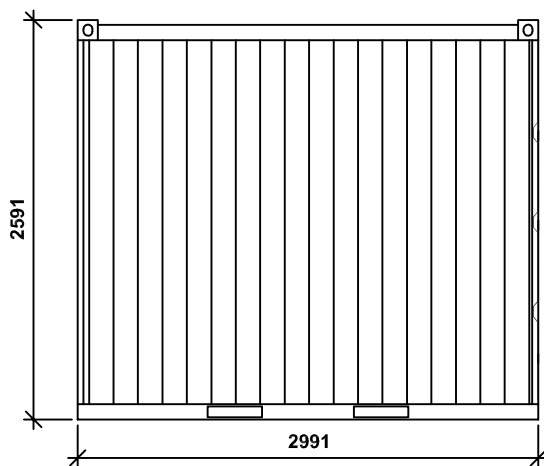

Datenblatt für Lagercontainer LC-10

Außen Länge (mm):	2991
Außen Breite (mm):	2438
Außen Höhe (mm):	2591
Innen Länge (mm):	2831
Innen Breite (mm):	2344
Innen Höhe (mm):	2376
Türöffnung:	
Breite (mm):	2310
Höhe (mm):	2280
Gewicht (kg):	825
Ladevolumen (m ³):	15.7
Staplertaschen:	
Abstand-mittig (mm):	950
Lichtes Maß (mm):	355x105
Tragfähigkeit (max):	
Nutzlast (kg):	10000
Hebenutzlast (kg):	6500
Stapelgewicht (kg):	15400
Stapelung:	3
Bodenbelastung (kg/m ²):	1500
Schneelast (kg/m ²):	100