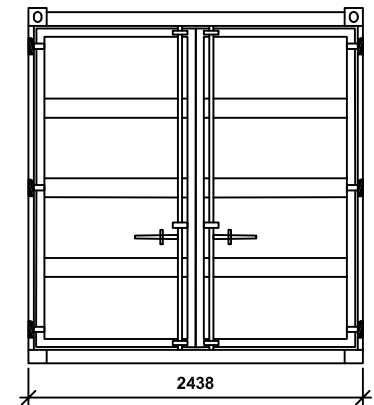

## Datenblatt für Lagercontainer LC-20

Außen Länge (mm):	6058
Außen Breite (mm):	2438
Außen Höhe (mm):	2591
Innen Länge (mm):	5898
Innen Breite (mm):	2344
Innen Höhe (mm):	2376
Türöffnung:	
Breite (mm):	2310
Höhe (mm):	2280
Gewicht (kg):	1270
Ladevolumen (m <sup>3</sup> ):	32.8
Staplertaschen:	
Abstand-mittig (mm):	2050
Lichtes Maß (mm):	355x105
Tragfähigkeit (max):	
Nutzlast (kg):	10000
Hebenutzlast (kg):	6500
Stapelgewicht (kg):	17000
Stapelung:	3
Bodenbelastung (kg/m <sup>2</sup> ):	750
Schneelast (kg/m <sup>2</sup> ):	100