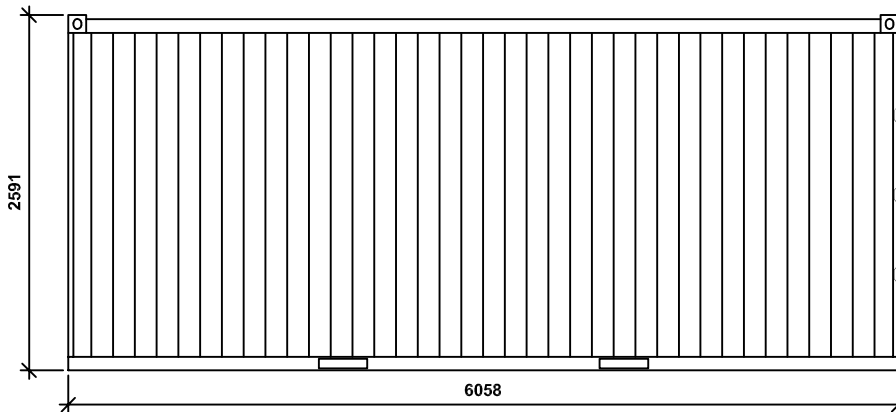

## Datenblatt für Lagercontainer LC-20

Außen Länge (mm):	6058
Außen Breite (mm):	2438
Außen Höhe (mm):	2591
Innen Länge (mm):	5898
Innen Breite (mm):	2344
Innen Höhe (mm):	2376
Türöffnung:	
Breite (mm):	2310
Höhe (mm):	2280
Gewicht (kg):	1270
Ladevolumen (m <sup>3</sup> ):	32.8
Staplertaschen:	
Abstand-mittig (mm):	2050
Lichtes Maß (mm):	355x105
Tragfähigkeit (max):	
Nutzlast (kg):	10000
Hebenutzlast (kg):	6500
Stapelgewicht (kg):	17000
Stapelung:	3
Bodenbelastung (kg/m <sup>2</sup> ):	750
Schneelast (kg/m <sup>2</sup> ):	100