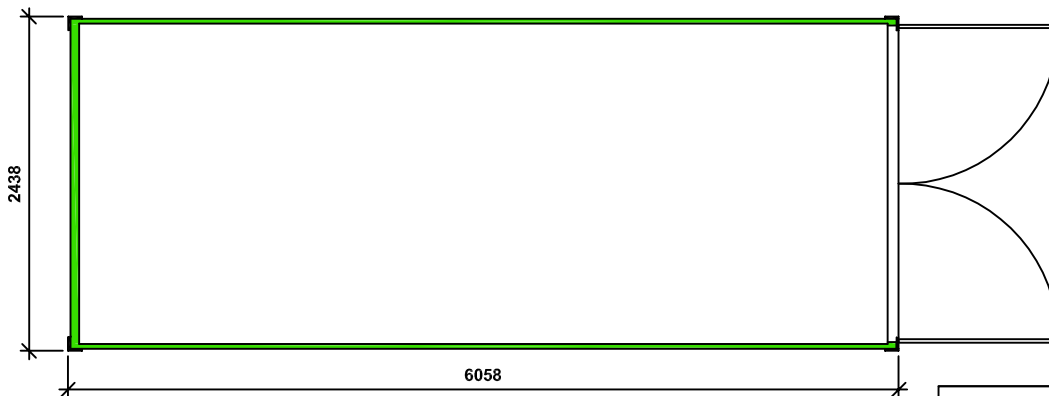

## Datenblatt für Lagercontainer LC-20

Außen Länge (mm):	6058
Außen Breite (mm):	2438
Außen Höhe (mm):	2591
Innen Länge (mm):	5898
Innen Breite (mm):	2344
Innen Höhe (mm):	2376
Türöffnung:	
Breite (mm):	2310
Höhe (mm):	2280
Gewicht (kg):	1270
Ladevolumen (m <sup>3</sup> ):	32.8
Staplertaschen:	
Abstand-mittig (mm):	2050
Lichtes Maß (mm):	355x105
Tragfähigkeit (max):	
Nutzlast (kg):	10000
Hebenutzlast (kg):	6500
Stapelgewicht (kg):	17000
Stapelung:	3
Bodenbelastung (kg/m <sup>2</sup> ):	750
Schneelast (kg/m <sup>2</sup> ):	100