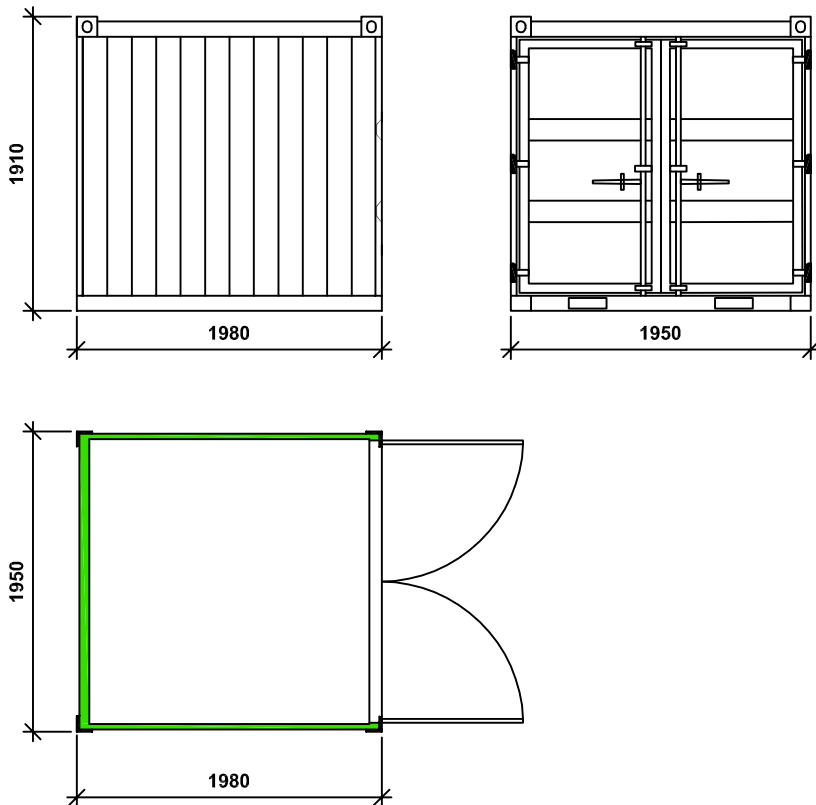

Datenblatt für Lagercontainer LC-6

Außen Länge (mm):	1980
Außen Breite (mm):	1950
Außen Höhe (mm):	1910
Innen Länge (mm):	1800
Innen Breite (mm):	1860
Innen Höhe (mm):	1730
Türöffnung:	
Breite (mm):	1850
Höhe (mm):	1690
Gewicht (kg):	450
Ladevolumen (m ³):	6.6
Staplertaschen:	
Abstand-mittig (mm):	950
Lichtes Maß (mm):	240x70
Tragfähigkeit (max):	
Nutzlast (kg):	2000
Hebenutzlast (kg):	-
Stapelgewicht (kg):	-
Stapelung:	-
Bodenbelastung (kg/m ²):	600
Schneelast (kg/m ²):	100