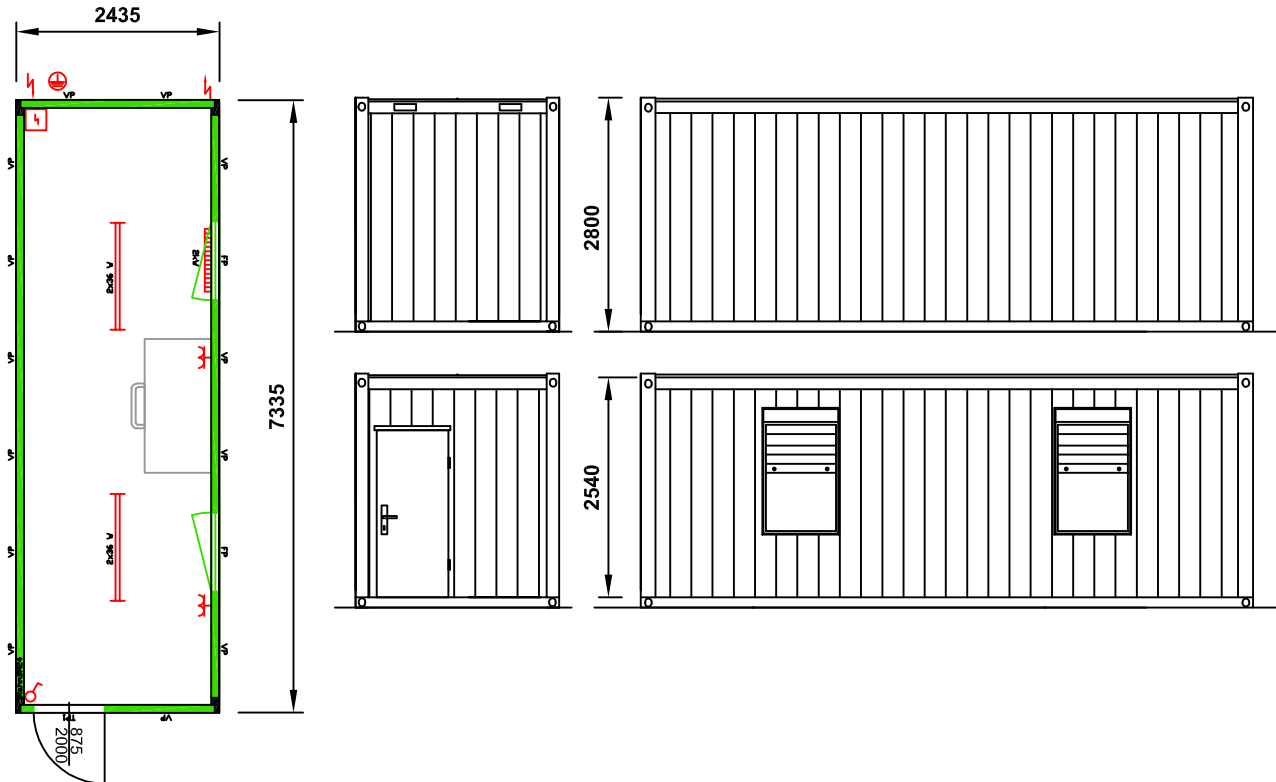

Datenblatt für Raumcontainer RC-24

Abmessung (mm) und Gewicht (kg)

	außen			innen			Gewicht
	Länge	Breite	Höhe	Länge	Breite	Höhe	
rc24 Raum Container	7335	2435	2591	7140	2240	2340	2307
			2800			2540	2383

Abmessungen: 7335 x 2435 x 2800mm
 Rauminnenhöhe: 2540mm
 Standardlackierung: RAL 5010 (enzianblau) oder RAL 9010 (reinweiß)
 Innendekor: Eiche hell oder weiß
 Elektrik: VDE (400V/32A/5 polig)
 * CEE Außensteckdosen im Dachrahmen versenkt
 Staplertaschen: 2050mm Mitten-Abstand (Standard); 352 x 85mm lichtet Maß
 Isolierung: Boden/Wand/Dach
 Mineralwollisolierung: 60/60/100mm

Ausstattung : 1 x Stahlaufentür, außen aufgehend, 875x2000mm
 2 x PVC-Bürofenster, 900x1200mm mit Dreh/Kippbeschlag inkl. Rolladen
 2 x Lichtbalken 1x36W
 1 x E-Konvektor 2kW, Fabrikat Stiebel Eltron