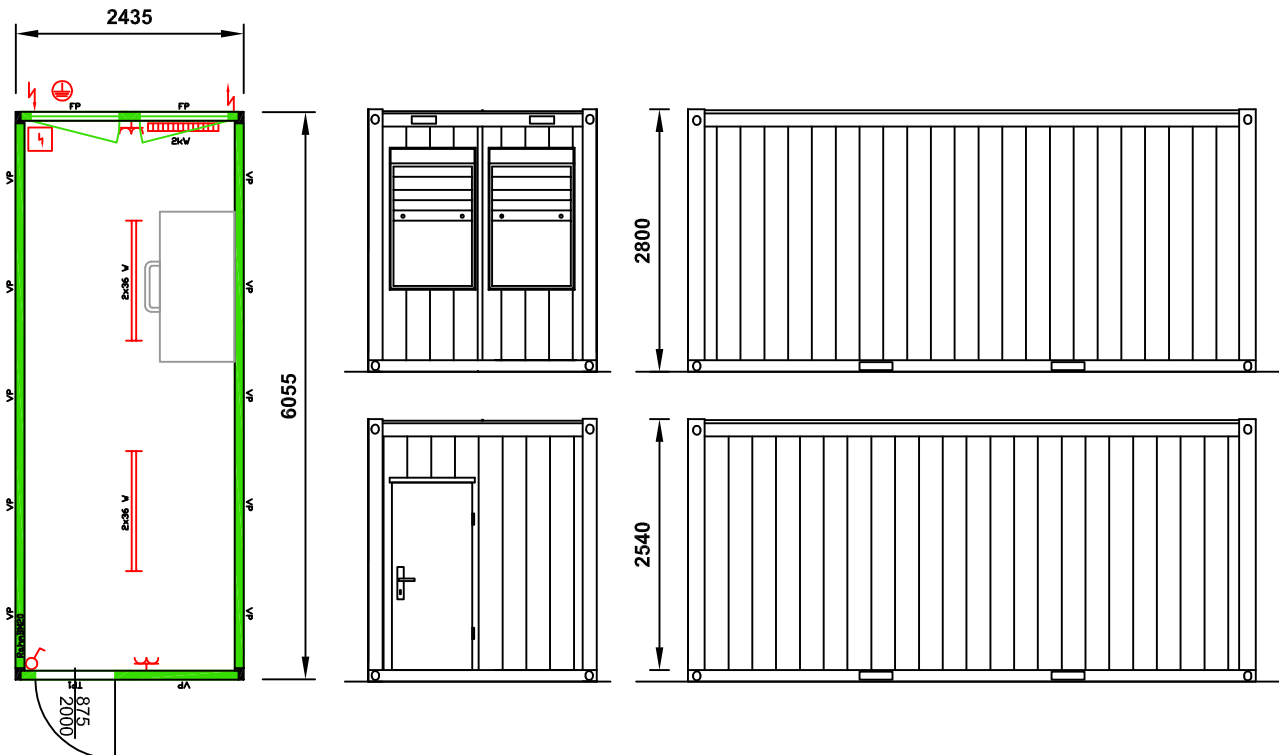

Datenblatt für Raumcontainer RC-20

Abmessung (mm) und Gewicht (kg)

	außen			innen			Gewicht
	Länge	Breite	Höhe	Länge	Breite	Höhe	
rc20 Raum Container	6055	2435	2591	5860	2240	2340	1988
			2800			2540	2056

Rauminnenhöhe: 2350 oder 2540mm
 Standardlackierung: RAL 5010 (enzianblau) oder RAL 9010 (reinweiß)
 Innendekor: Eiche hell oder weiß
 Elektrik: VDE (400V/32A/5 polig)
 * CEE Außensteckdosen im Dachrahmen versenkt
 Staplertaschen: 2050mm Mitten-Abstand (Standard); 352 x 85mm lichtet Maß
 Isolierung: Boden/Wand/Dach
 Mineralwollisolierung: 60/60/100mm

Ausstattung : 1 x Stahlaufentür, außen aufgehend, 875x2000mm
 2 x PVC-Bürofenster, 900x1200mm mit Dreh/Kippbeschlag inkl. Rolladen
 2 x Lichtbalken 2x36W
 1 x E-Konvektor 2kW, Fabrikat Stiebel Eltron