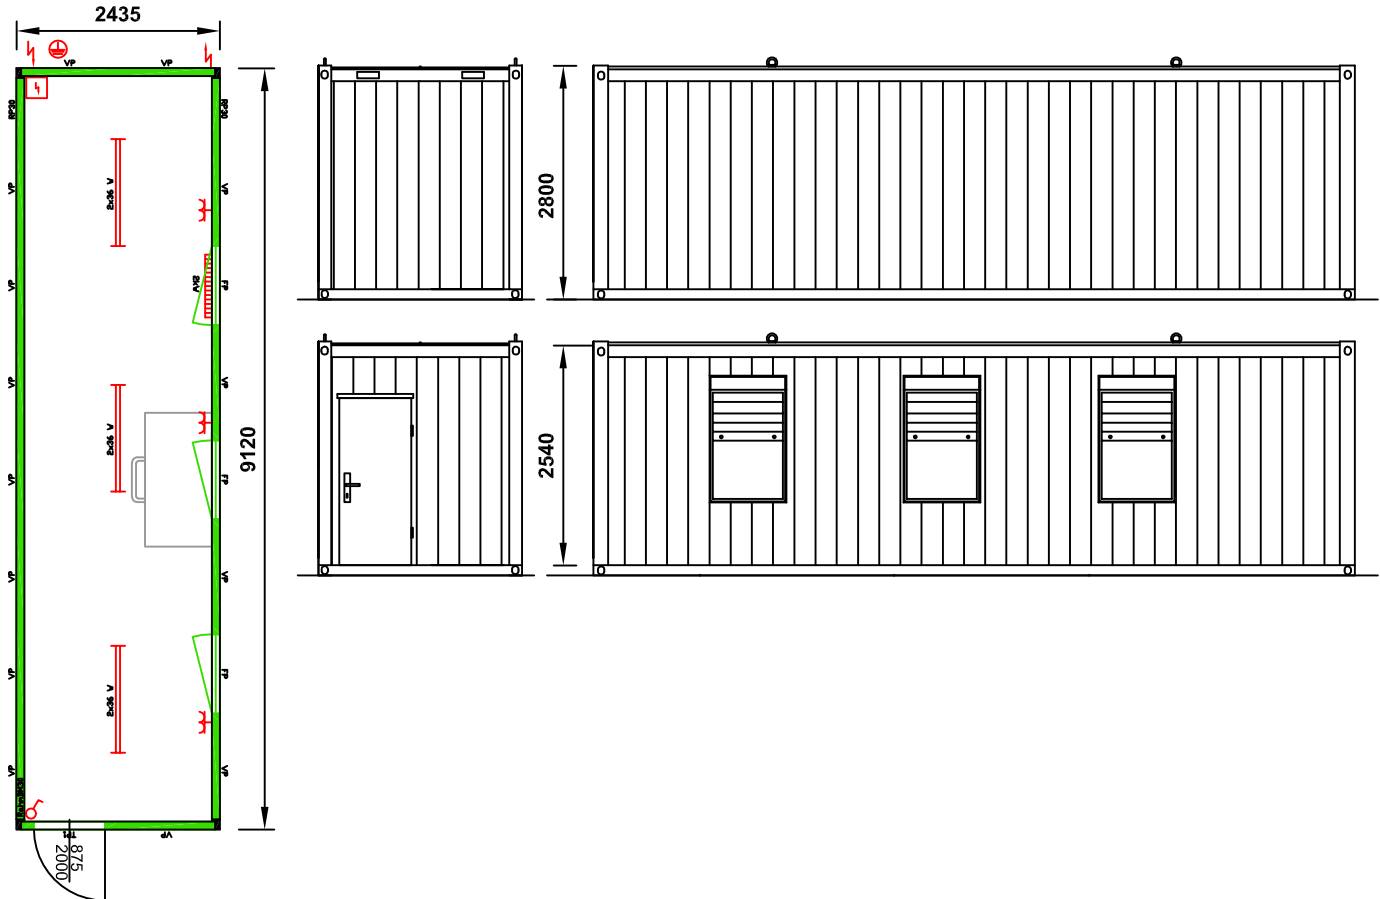

Datenblatt für Raumcontainer RC-30

Abmessung (mm) und Gewicht (kg)

	außen			innen			Gewicht
	Länge	Breite	Höhe	Länge	Breite	Höhe	
rc30 Raum Container	9120	2435	2591 2800	8925	2240	2340 2540	2763 2799

Abmessungen: 9120 x 2435 x 2800mm
 Rauminnenhöhe: 2540mm
 Standardlackierung: RAL 5010 (enzianblau) oder RAL 9010 (reinweiß)
 Innendekor: Eiche hell oder weiß
 Elektrik: VDE (400V/32A/5 polig)
 * CEE Außensteckdosen im Dachrahmen versenkt
 Staplertaschen: 2050mm Mitten-Abstand (Standard); 352 x 85mm lichtetes Maß
 Isolierung: Boden/Wand/Dach
 Mineralwollisolierung: 60/60/100mm

Ausstattung :
 1 x Stahlaufentür, außen aufgehend, 875x2000mm
 3 x PVC-Bürofenster, 900x1200mm mit Dreh/Kippbeschlag inkl. Rolladen
 3 x Lichtbalken 1x36W
 1 x E-Konvektor 2kW, Fabrikat Stiebel Eltron