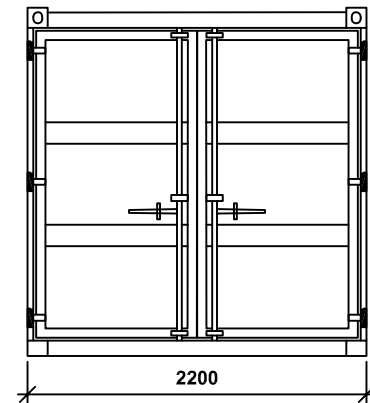

Datenblatt für Lagercontainer LC-15

Außen Länge (mm):	4550
Außen Breite (mm):	2200
Außen Höhe (mm):	2260
Innen Länge (mm):	4387
Innen Breite (mm):	2106
Innen Höhe (mm):	2050
Türöffnung:	
Breite (mm):	2070
Höhe (mm):	1945
Gewicht (kg):	915
Ladevolumen (m ³):	18.9
Staplertaschen:	
Abstand-mittig (mm):	950
Lichtes Maß (mm):	355x105
Tragfähigkeit (max):	
Nutzlast (kg):	5000
Hebenutzlast (kg):	3350
Stapelgewicht (kg):	9500
Stapelung:	3
Bodenbelastung (kg/m ²):	550
Schneelast (kg/m ²):	100