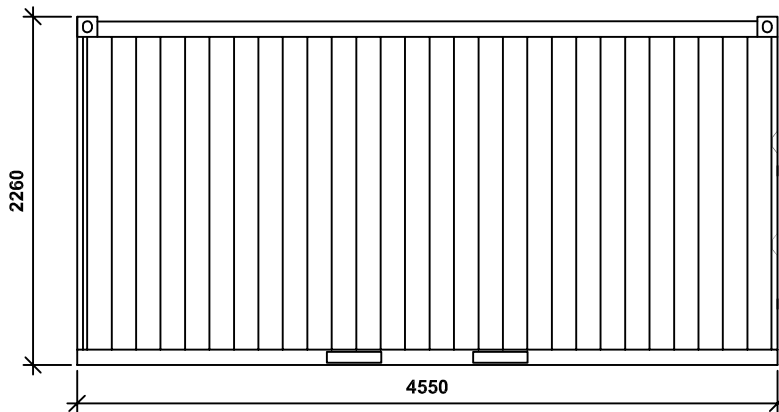

Datenblatt für Lagercontainer LC-15

Außen Länge (mm):	4550
Außen Breite (mm):	2200
Außen Höhe (mm):	2260
Innen Länge (mm):	4387
Innen Breite (mm):	2106
Innen Höhe (mm):	2050
Türöffnung:	
Breite (mm):	2070
Höhe (mm):	1945
Gewicht (kg):	915
Ladevolumen (m ³):	18.9
Staplertaschen:	
Abstand-mittig (mm):	950
Lichtes Maß (mm):	355x105
Tragfähigkeit (max):	
Nutzlast (kg):	5000
Hebenutzlast (kg):	3350
Stapelgewicht (kg):	9500
Stapelung:	3
Bodenbelastung (kg/m ²):	550
Schneelast (kg/m ²):	100