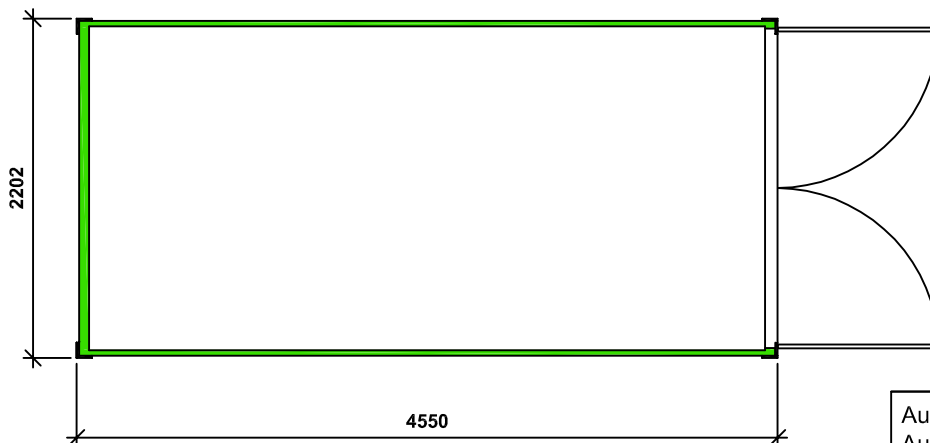

Datenblatt für Lagercontainer LC-15

Außen Länge (mm):	4550
Außen Breite (mm):	2200
Außen Höhe (mm):	2260
Innen Länge (mm):	4387
Innen Breite (mm):	2106
Innen Höhe (mm):	2050
Türöffnung:	
Breite (mm):	2070
Höhe (mm):	1945
Gewicht (kg):	915
Ladevolumen (m ³):	18.9
Staplertaschen:	
Abstand-mittig (mm):	950
Lichtes Maß (mm):	355x105
Tragfähigkeit (max):	
Nutzlast (kg):	5000
Hebenutzlast (kg):	3350
Stapelgewicht (kg):	9500
Stapelung:	3
Bodenbelastung (kg/m ²):	550
Schneelast (kg/m ²):	100