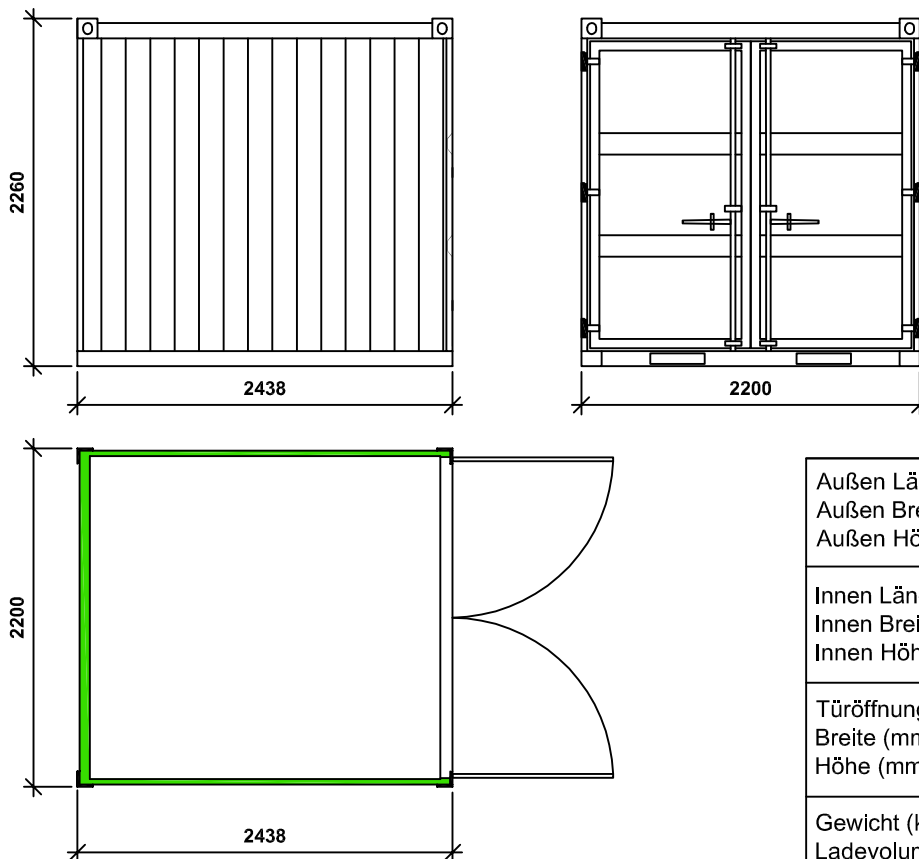

Datenblatt für Lagercontainer LC-8

Außen Länge (mm):	2438
Außen Breite (mm):	2200
Außen Höhe (mm):	2260
Innen Länge (mm):	2275
Innen Breite (mm):	2106
Innen Höhe (mm):	2050
Türöffnung:	
Breite (mm):	2070
Höhe (mm):	1945
Gewicht (kg):	630
Ladevolumen (m ³):	9.8
Staplertaschen:	
Abstand-mittig (mm):	950
Lichtes Maß (mm):	355x105
Tragfähigkeit (max):	
Nutzlast (kg):	3500
Hebenutzlast (kg):	2300
Stapelgewicht (kg):	6500
Stapelung:	3
Bodenbelastung (kg/m ²):	750
Schneelast (kg/m ²):	100