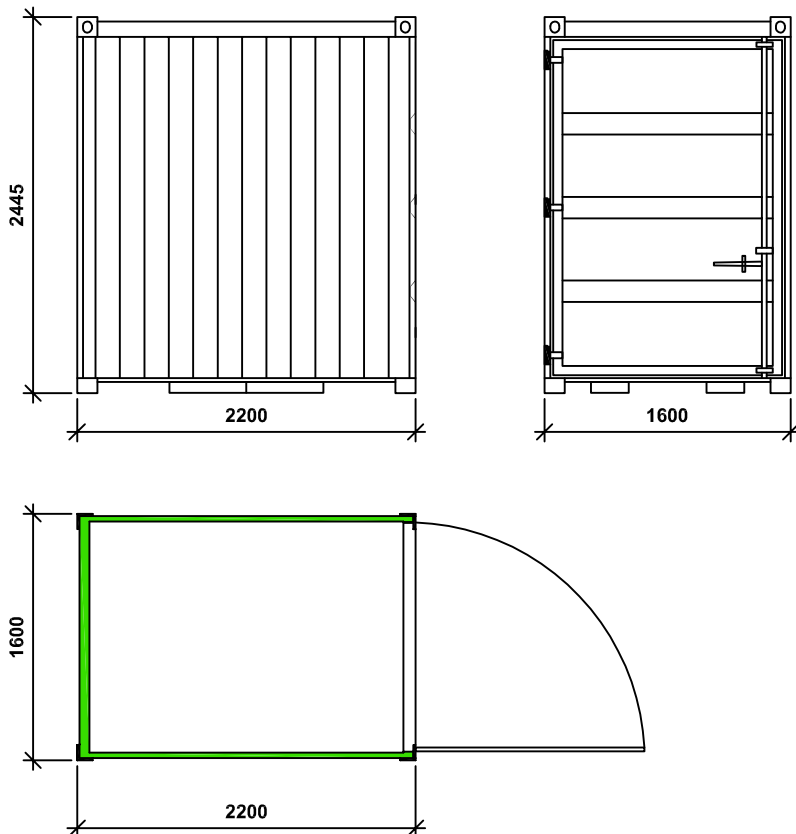

Datenblatt für Lagercontainer LC-5

Außen Länge (mm):	2200
Außen Breite (mm):	1600
Außen Höhe (mm):	2445
Innen Länge (mm):	2040
Innen Breite (mm):	1500
Innen Höhe (mm):	2200
Türöffnung:	
Breite (mm):	1440
Höhe (mm):	2125
Gewicht (kg):	450
Ladevolumen (m ³):	7
Staplertaschen:	
Abstand-mittig (mm):	750
Lichtes Maß (mm):	240x70
Tragfähigkeit (max):	
Nutzlast (kg):	1000
Hebenutzlast (kg):	-
Stapelgewicht (kg):	-
Stapelung:	4
Bodenbelastung (kg/m ²):	600
Schneelast (kg/m ²):	100