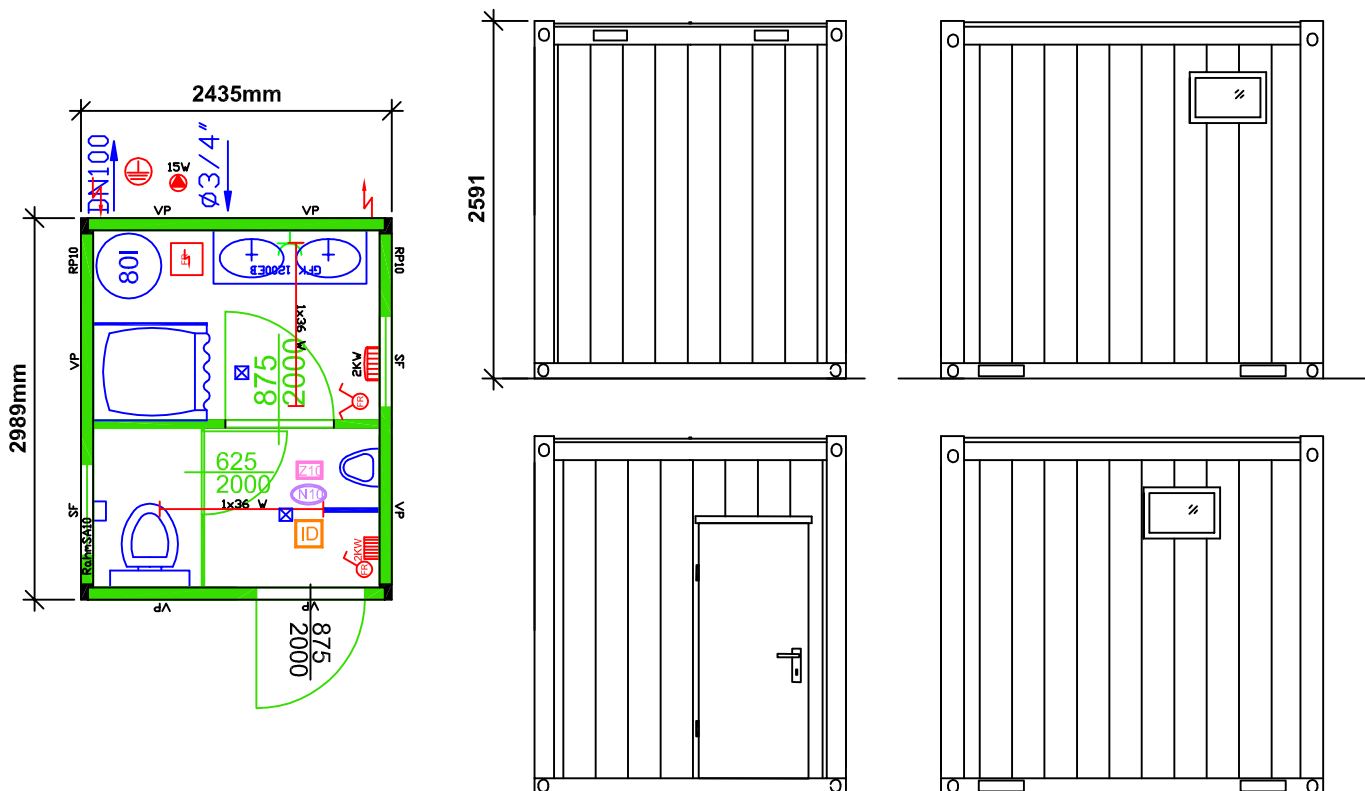

Datenblatt für Sanitärcontainer SC10 WC/Dusche

Abmessung (mm) und Gewicht (kg)

	außen			innen			Gewicht
	Länge	Breite	Höhe	Länge	Breite	Höhe	
sc10 Sanitärcontainer	2989	2435	2591	2795	2240	2340	1450

Abmessungen: 2989 x 2435 x 2591mm
 Rauminnenhöhe: 2540mm
 Standardlackierung: RAL 5010 (enzianblau)
 Innendekor: weiß
 Elektrik: VDE (400V/32A/5 polig)
 * CEE Außensteckdosen im Dachrahmen versenkt
 Staplertaschen: 2050mm Mitten-Abstand (Standard); 352 x 85mm lichtetes Maß
 Isolierung: Boden 60mm/Dach160mm Mineralwolle, Wände - 60mm PU

Ausstattung :

- 1 x Stahlaußentür, außen aufgehend, 875x2000mm
- 1 x Innentrennwand & Innenraumtür, 875x2000mm
- 1 x Innenraumtür, 625x2000mm
- 2 x PVC-Sanitärerfenster mit Milchglas, Kippbeschlag
- 2 x Lichtbalken 1x36W
- 1 x Heizlüfter 2kW, Fabrikat Stiebel Eltron
- 1 x GFU-Waschbecken 1200mm mit 2 Handwaschbecken
- 1 x WC
- 1 x Urinalbecken mit Druck-Knopfspüler
- 1 x Dusche mit Vorhang
- 1 x Hängeboiler 80L, Fabrikat Stiebel Eltron
- 1 x Ventilator, 120mm, 180m³/h
- 2 x Boden-Gullies
- 1 x Frostwächter 500W