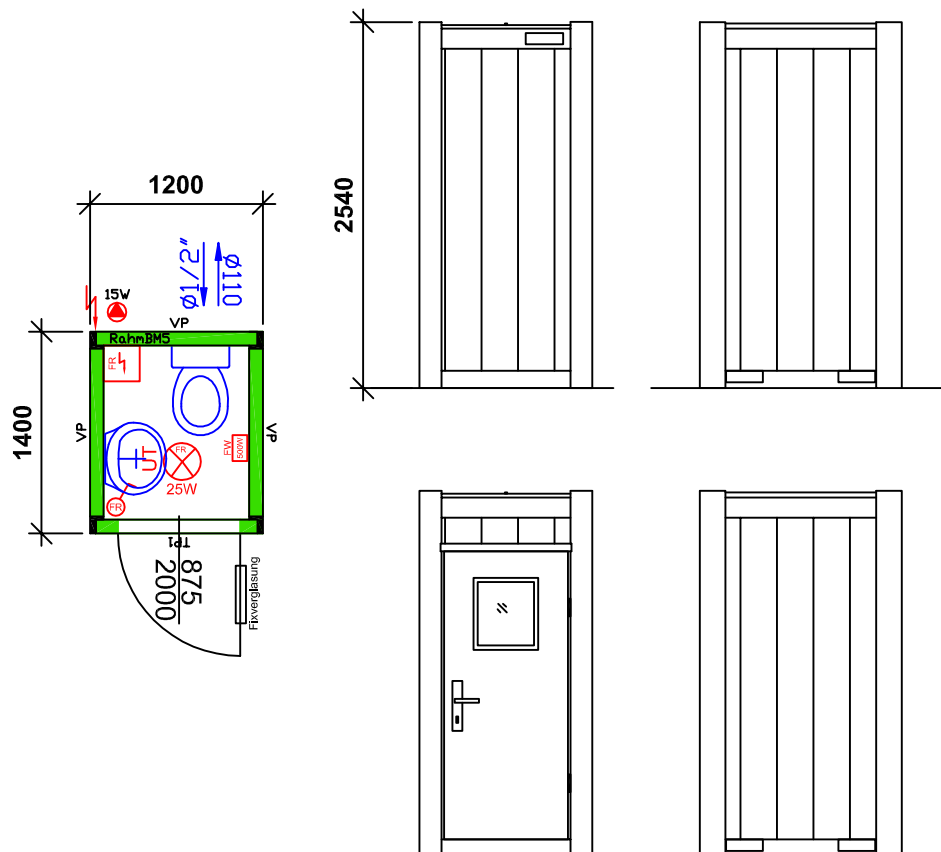

Datenblatt für WC Container WC5

Abmessung (mm) und Gewicht (kg)

	außen			innen			Gewicht
	Länge	Breite	Höhe	Länge	Breite	Höhe	
sc5 WC Container	1200	1400	2540	1055	1255	2200	350

Rauminnenhöhe: 2200mm
 Standardlackierung: RAL 5010 (enzianblau) oder RAL 9010 (reinweiß)
 Innendekor: weiß
 Elektrik: VDE (230V/32A/3 polig)
 * CEE Außensteckdosen im Dachrahmen versenkt
 Staplertaschen: 780mm Mitten-Abstand; 255 x 80mm liches Maß
 Isolierung: Boden 60mm/Dach160mm Mineralwolle, Wände - 45mm PU

Ausstattung :
 1 x Stahlausentür, außen aufgehend, 875x2000mm inkl. Fixverglasung
 1 x Nurglasleuchte 1x25W
 1 x Handwaschbecken mit 5 ltr.-Untertischspeicher, Spiegel, Ablage, Handtuchhalter
 1 x WC
 1 x Ventilator, 120mm, 180m³/h
 1 x Frostwächter 500W